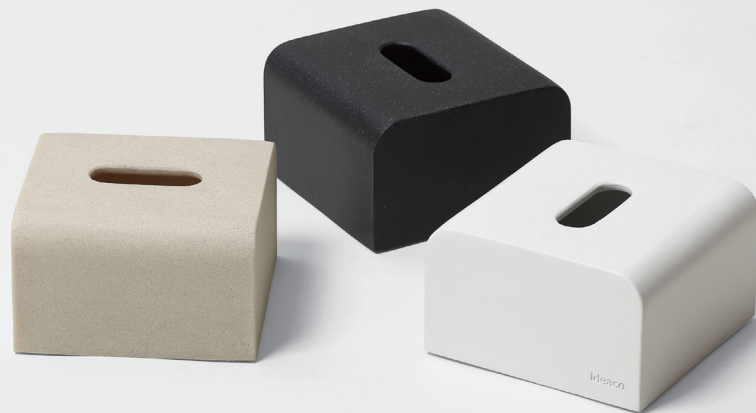

ideaco

since 1998

Tissue Case

SP half

SMART
INNOVATION
SINCE 1998

ideaco-web.com

簡単収納 片手で取り出し (袋タイプのハーフサイズティッシュ専用)

コンパクトで環境にやさしい、ハーフサイズの袋ティッシュ専用のケース。
適度な重みで、ケースが浮き上がりずスムーズにティッシュを引き出せます。
底面からティッシュを入れ込むだけのシンプルな構造で
ティッシュの取り換えも簡単です。
また、ケースを持ち上げてもティッシュが落ちない仕様になっています。

底面からティッシュを入れ込むだけ

持ち上げてもティッシュが落ちない仕様

Tissue Case SP half エスピー ハーフ

price : ¥3,850(税込)【本体価格 : ¥3,500】
size : W140 / D140 / H85mm
weight : 塗装 600g / 石調 560g
material : 塗装(white) : 炭酸カルシウム, ポリエステル樹脂, シリコン(滑り止め)
石調(stone sand white, stone sand black) :
天然石, ポリエステル樹脂, シリコン(滑り止め)
lot : 6

※対応サイズは幅11×奥行11×高さ6cmまでの
袋タイプのハーフサイズティッシュ(袋タイプ以外はお使いいただけません)

この製品は二酸化炭素の排出がゼロのカーボンニュートラル製法の
環境にやさしいサステナブルな製品です。
2液性で固化するポリエステル樹脂と、
捨てられるはずの炭酸カルシウムや天然石のパウダーを混ぜて作っています。

white(matt)
4539918011908

stone sand white(matt)
4539918011915