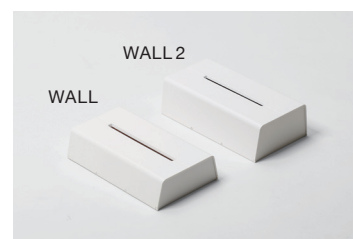

ideaco

Tissue Case

WALL 2

SMART
INNOVATION
SINCE 1998

ideaco-web.com

どんな壁にも貼れるスマートデザイン
ボックスティッシュ(箱の高さ6.5cmまで)が
使えるティッシュポケット

洗面やキッチンなど、タイルの壁からお部屋の壁、
冷蔵庫などスチールの壁(マグネット別売り)まで、
どんな壁にも貼って使うことができます。
ボックスティッシュを箱のまま入れて使えます。
ティッシュの取り換えは、ポケットさながら、
フタを開いて替えのティッシュを入れるだけととっても簡単。

取り出し口の横に
ティッシュの巻き込み防止を設計

WALLシリーズ
WALL: 薄型の箱ティッシュや袋ティッシュ対応
WALL2: 箱ティッシュ対応

Tissue Case
WALL 2 ウォールツ

price : ¥3,300(税込)【本体価格: ¥3,000】
size : W264 / D78 / H149mm
weight : 375g
material : ABS樹脂(本体),
ABS樹脂・両面テープ(付属パーツ4個)
lot : IC 6 / OC 12

※対応サイズは幅24×奥行き12×
箱の高さ6.5cmまでの箱ティッシュ

※付属パーツ(両面テープ)4個入り

white

4539918315600

sand white

4539918315631

gray

4539918315624