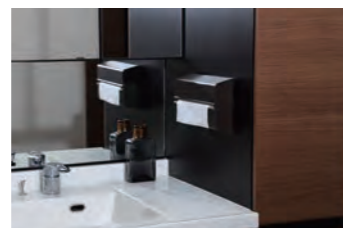

(WALL PT, WALL PT2, WALL, WALL 2 専用)

price : ¥990 (税込) 【本体価格: ¥900】  
lot : 10

※pocket にはご使用いただけません

4539918311817

対応サイズは幅23×奥行き12×高さ4.5cm まで

ボリューム収納  
実用重視な  
ペーパータオル収納アイテム

Paper Towel Case