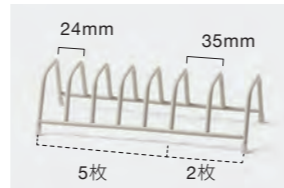

ディッシュラック 7

Kitchen Drainers
Sculpture Rack D new
スカルプチャー ラックD

price : ¥2,750(税込)【本体価格:¥2,500】
size : W233 / D110 / H65mm
weight : 265g
material : ステンレス(本体),
ポリ塩化ビニル(キャップ)
lot : 6