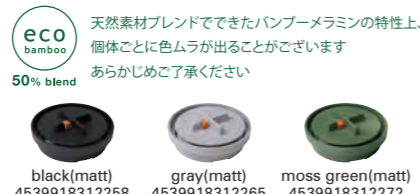

別売
交換用・不燃
ガラスファイバーシート
2枚入り
price : ￥550 (税込)
【本体価格: ￥500】
lot : 10 4539918310858