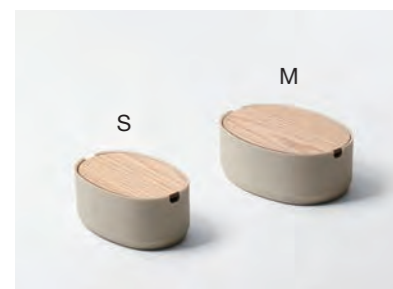

Oval Box S - High

price : ¥6,050(税込)【本体価格: ¥5,500】
size : W180 / D120 / H135mm
weight : 1.1kg