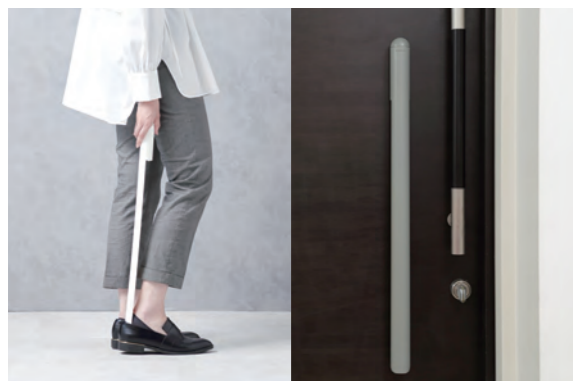

玄関ドアに磁石でピタッ  
定番人気noppoのアップグレード

Shoehorn  
**noppo 2** ノッポ ツー

price : ￥3,520 (税込)  
【本体価格: ￥3,200】  
size : W38 / D38 / H650mm  
weight : 140g  
material : ポリカーボネイト(本体),  
ネオジウム磁石(マグネット)  
シリコン(滑り止め)  
lot : IC 8 / OC 16