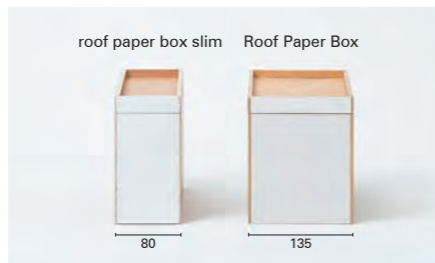

最小コンパクトサイズ
木製のスリムペーパータオルケース

Tissue Case
roof paper box slim
ルーフペーパーボックススリム

price : ¥ 3,850(税込)【本体価格: ¥ 3,500】
size : W275 / D80 / H160mm
weight : 550g
material : プナ突板合板, シリコン(滑り止め)
lot : 6

white
4539918502505

大きなローションティッシュも
スッキリ収まる

Tissue Case
Roof Paper Box
ルーフペーパーボックス

price : ¥ 4,400(税込)【本体価格: ¥ 4,000】
size : W275 / D135 / H160mm
weight : 770g
material : プナ突板合板, シリコン(滑り止め)
lot : 6

white
4539918501706

side

壁にも貼れる12色
コンパクトティッシュ専用、板マグネット付き

Tissue Case
compact tissue case
コンパクトティッシュケース

price : ¥ 2,750(税込)
【本体価格: ¥ 2,500】
size : W180 / D115 / H90mm
weight : 230g
material : ポリプロピレン, シリコン(滑り止め)
parts : 板マグネット, ステンレス(ビス)
lot : IC 8 / OC 16

ふっくらとしたカタチの秘密
取り出し易く、乾きを防ぐ

Wet Sheet Case
mochi モチ

price : ¥ 3,850(税込)【本体価格: ¥ 3,500】
size : W160 / D125 / H92mm(フタ含む)
weight : 650g
material : 陶器(本体), プナ[防カビPU塗装], シリコン(フタ)
lot : IC 6 / OC 12

※ウェットシート専用
(対応サイズ: 幅15×奥行11×高さ4cmまで)

乾燥を防ぐ
ロールウェットティッシュの容器

Wet Tissue Case
Mochi Bin モチビン

price : ¥ 3,960(税込)【本体価格: ¥ 3,600】
size : W100 / D100 / H205mm
weight : 450g
material : white: シリコン, メラミン(本体), ラバーウッド[防カビPU塗装](フタ)
sand white, gray, moss green: シリコン, パンプーメラミン(本体), ラバーウッド[防カビPU塗装](フタ)
lot : IC 8 / OC 16

※ロールウェットティッシュ専用
(対応サイズ: 直径約8×高さ14cmまで / 1シートあたり14×20cmまで)

※意匠登録済

天然素材ブレンドでできたパンプーメラミンの特性上、
個体ごとに色ムラが出る場合がございます。あらかじめご了承ください。

大判ウェットシート収納の新発想

Wet Tissue Case
Mochi Moco モチモコ

price : ¥ 4,400(税込)【本体価格: ¥ 4,000】
size : W135 / D135 / H135mm
weight : 570g
material : white: シリコン, メラミン(本体), ラバーウッド[防カビPU塗装](フタ)
sand white, gray, moss green: シリコン, パンプーメラミン(本体), ラバーウッド[防カビPU塗装](フタ)
lot : IC 8 / OC 16

※大判ウェットシート、おしりふき対応(対応サイズ: 幅18×奥行11×高さ6cmまで)
※意匠登録済