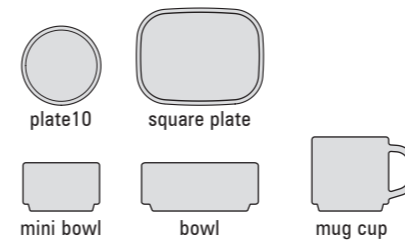

**plate10 / 2pcs**  
プレート10 / 2点入り  
price : ¥2,420 (税込)  
【本体価格: ¥2,200】  
size : W100 / D100 / H13mm  
weight : 110g  
lot : IC 6 / OC 36

**square plate / 2pcs**  
スクエアプレート / 2点入り  
price : ¥4,950 (税込)  
【本体価格: ¥4,500】  
size : W170 / D130 / H13mm  
weight : 290g  
lot : IC 6 / OC 24