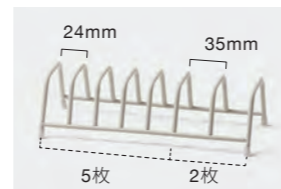

sand white
4539918504608

off black
4539918504615