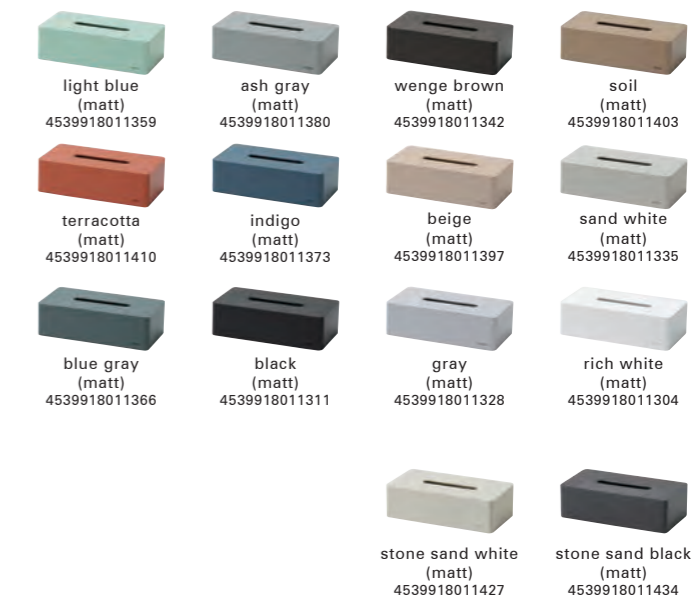

lot : 6

※対応サイズ: 幅23.5×奥行12×高さ6.5cmまでの箱ティッシュ

※塗装: light blue / ash gray / wenge brown / soil /

terracotta / indigo / beige / sand white /

blue gray / black / gray / rich white

※石調: stone sand white / stone sand black