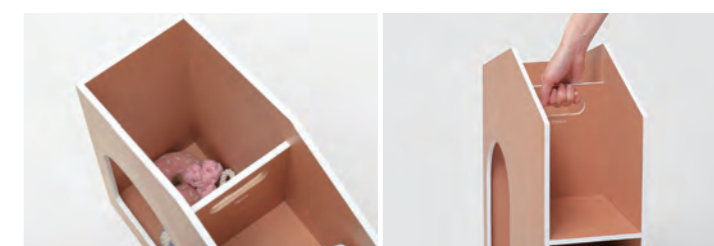

上から入れるだけでお片づけできます

持ち手があります