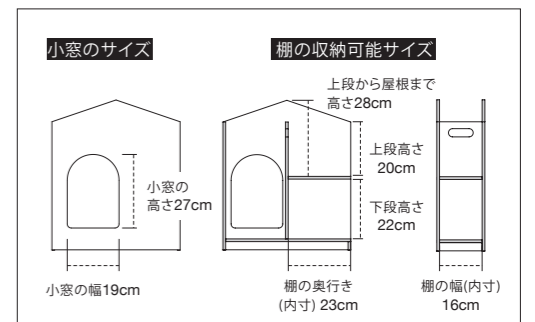

Pet Feeder

Food / Water

doggy's toy house

うちの子にもそして環境にも安全快適の選択 食器とベースがセパレートになったペットフィーダー

ベース(土台)にボウルをセットするだけのシンプルな設計です。
ワンちゃん、ネコちゃんが食事しやすいように、手前に傾きをつくり
身体の大きさに合わせて高さを選べる2サイズです。
ボウルはフードボウルと、350mlの目印付きのウォーターボウルの
2つからお選びいただけます。
また、ボウルの50%は竹でできており、割れにくく、お手入れも簡単です。
ベースは適度な重さがあるので、安定した状態でお使いいただけます。

Pet Feeder ペットフィーダー

price : ¥5,500(税込)【本体価格: ¥5,000】
size : Low : W145 / D145 / H110mm
High : W145 / D145 / H150mm
material : base : 天然石, ポリエステル樹脂,
シリコン(底面滑り止め), EVA(付属の保護シール)
bowl : パンブーメラミン
lot : 6

※price, base size, material, lot はシリーズ共通
※ベース(土台)のカラーは stone sand white のみ、仕様は food, water 共通です
※ベース(土台)のみの販売はございません
※bowl : ○食洗機使用可
×電子レンジ使用不可

ベース(土台)は二酸化炭素の排出がゼロのカーボンニュートラル製法の
環境にやさしいサステナブルな製品です。
2液性で固形化するポリエステル樹脂と、天然石の粉を混ぜて作っています。

Pet Feeder / Food

ペットフィーダー フード
bowl color : grayge 容量140ml
weight : Low 640g, High 830g
※base 1点, bowl 1点の1セット

Pet Feeder / Water

ペットフィーダー ウォーター
bowl color : sand white 容量350ml(目印付き)
weight : Low 655g, High 845g
※base 1点, bowl 1点の1セット

別売 Pet Feeder 専用ボウル

material : パンブーメラミン
lot : IC 10 / OC 40
○食洗機使用可 / ×電子レンジ使用不可
※material / lot はシリーズ共通

Food bowl フードボウル

price : ¥1,430(税込)【本体価格: ¥1,300】
size : W130 / D130 / H40mm
weight : 150g 容量140ml

Water bowl ウォーターボウル

price : ¥1,430(税込)【本体価格: ¥1,300】
size : W130 / D130 / H65mm
weight : 165g 容量350ml(目印付き)

ワンちゃんが自分で おもちゃを取り出せるトイストッカー

おもちゃを入れてプールする家型のトイストッカー。
散らかりがちなワンちゃんのおもちゃを上から入れるだけでお片付けでき、
小窓から、ワンちゃんがお気に入りのおもちゃを
自分で選んで取り出せるようになっています。
奥行き18cmのスマート設計で、側面の棚には
ペットシーツや消臭剤、グルーミングアイテムを収納できます。
また、中央に持ち手があるので、掃除の際も簡単に持ち上げられます。

doggy's toy house

ドギーズトイハウス
price : ¥22,000(税込)【本体価格: ¥20,000】
size : W470 / D180 / H550mm
weight : 4.5kg
material : プナ突き板合板, フェルト(保護シール)
lot : IC 1 / OC 2