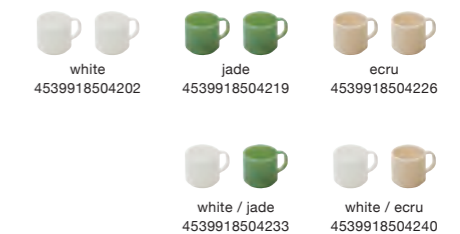

mug cup / 2pcs

マグカップ / 2点入り
price : ¥6,600 (税込)
【本体価格: ¥6,000】
size : W120 / D88 / H85mm
weight : 380g 容量280ml
lot : IC 6 / OC 12