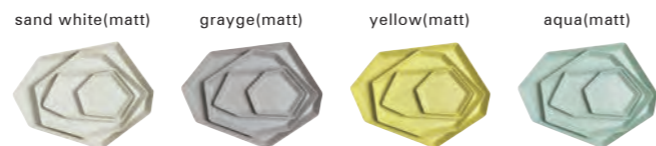

SS	4539918309753	4539918309708	4539918309715	4539918309722
S	4539918309852	4539918309807	4539918309814	4539918309821
M	4539918309951	4539918309906	4539918309913	4539918309920
L	4539918310056	4539918310001	4539918310018	4539918310025