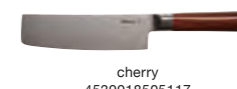

### 005 nakiri 菜切り包丁

price : ¥5,500 (税込)【本体価格: ¥5,000】

size : 全長 300mm  
刃渡り 165mm, 刃幅 47mm,  
ハンドルの太さ 27mm

weight : 220g

oak  
4539918505100

cherry  
4539918505117